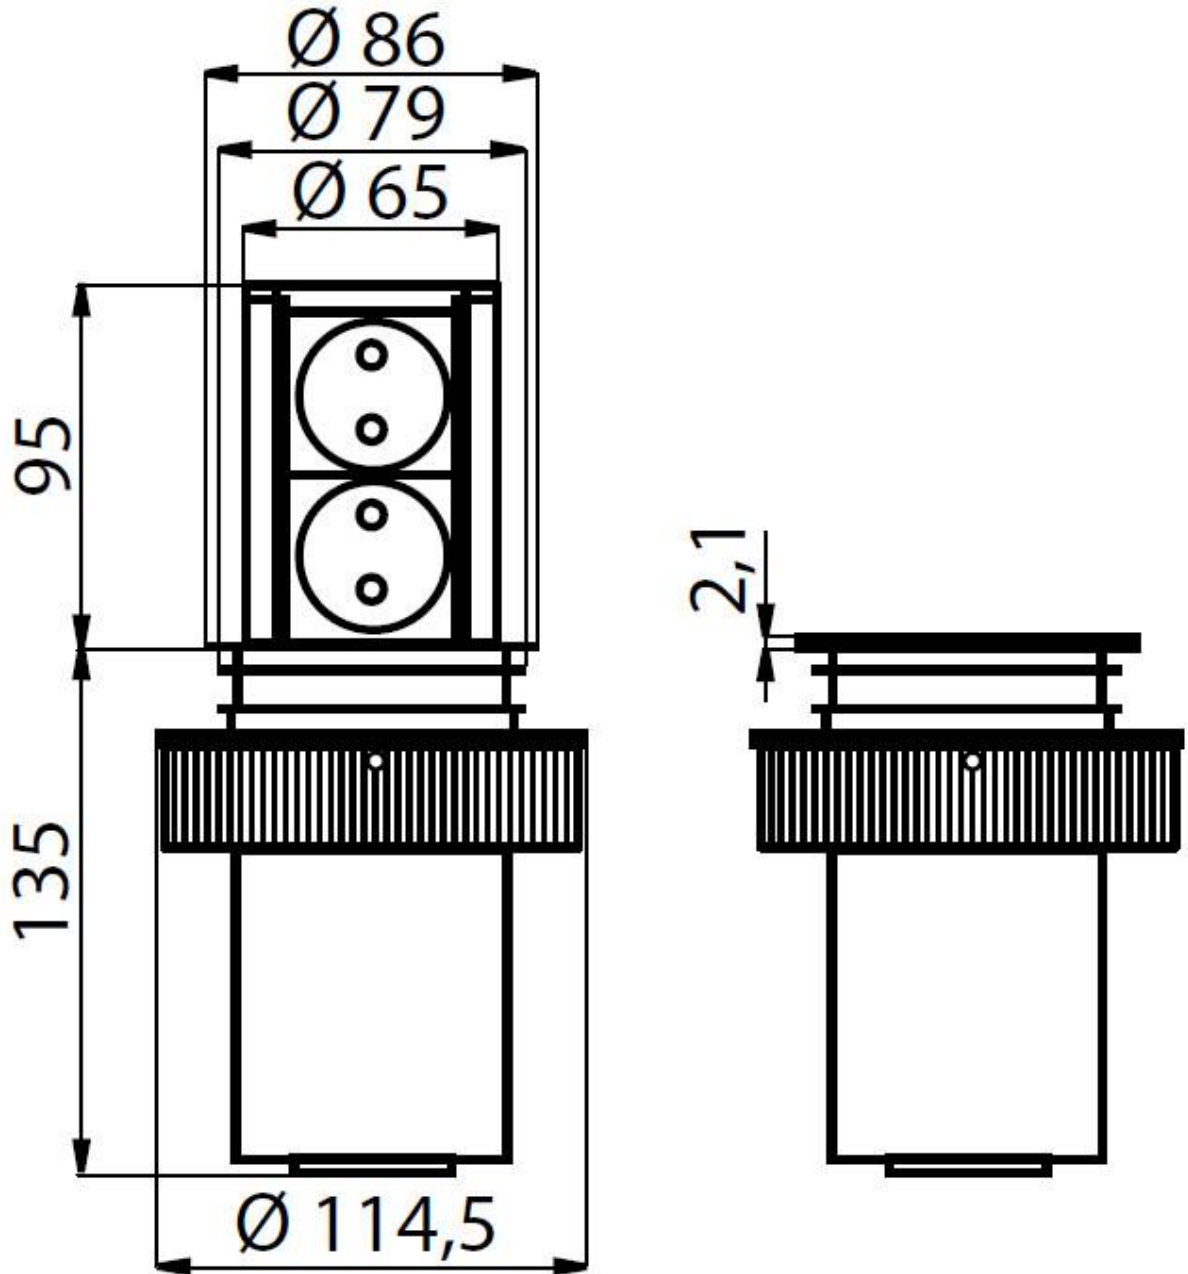

Casper

Support de prise pour encastrement

Code: 8000 014

Tourelle de prises extractible à pousser - 2 prises Schuko
Câble d'alimentation fourni

DÉTAILS

Trou d'encastrement \varnothing 80 mm

Notes: Il est conseillé de garder une distance de 40 cm des éviers ou tables cuisson (index de protection IP20)

Épaisseur maximale du top 60 mm

Type d'accessoire Accessoires pour hauts

Installation

DESSINS TECHNIQUES

GALERIE